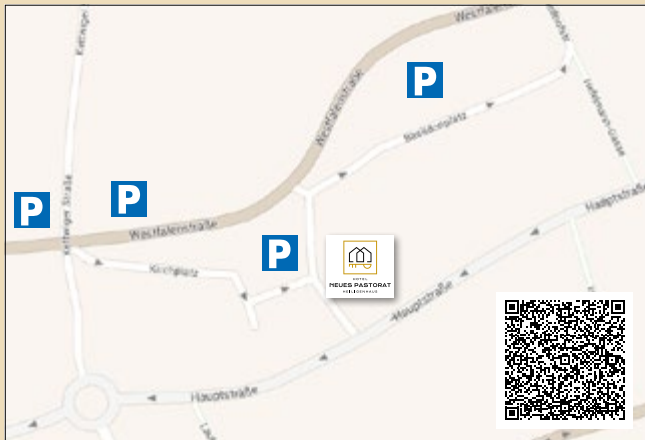

HOTEL
NEUES PASTORAT
HEILIGENHAUS

Hotel Neues Pastorat

Anfahrt

Mit öffentlichen Verkehrsmitteln

Von Düsseldorf: Ratingen-Hösel S6
Von Essen: Essen-Kettwig Stausee S6
Haltestelle: Heiligenhaus Rathaus
Buslinien: 770, 771, 772, 774, 017, SB19

Mit dem Auto

Über A3 / A44 Ausfahrt 34: Ratingen Ost
nach Ratingen Homberg, Heiligenhaus,
auf A44 in Richtung: Heiligenhaus-Hetterscheid
Ausfahrt 36

Hotel Neues Pastorat

Am Alten Pastorat 2, 42579 Heiligenhaus
Telefon: 02056-58223-23, info@hotel-neues-pastorat.de
www.hotel-neues-pastorat.de